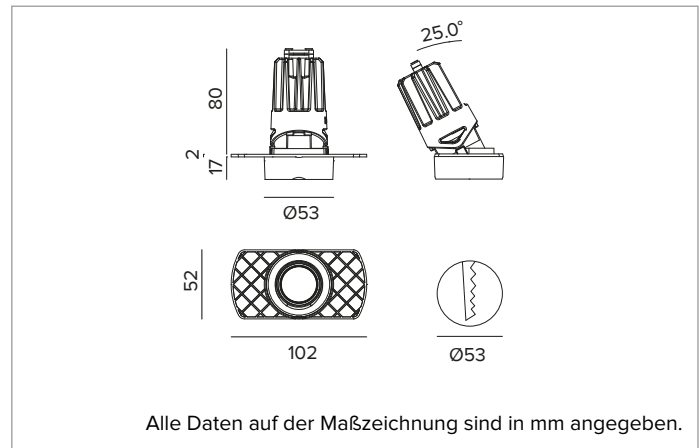

1T8448ELTR | CCTEVO ARCHITECTURAL 58

Ausrichtbarer LED-Einbaustrahler als Trimless-Version

	3500K	H(m)	D(m)	Emax(lx)
	Ra90		23°	
	Fixture Power	11W	1	0.41
	Source Flux	953lm	2	0.81
	Fixture Flux	736lm	3	1.22
	Efficacy	67lm/W	4	1.63
TS1334	I _{max} =3929cd/klm	I _{max}	3744cd	5
			2.03	150

Ähnliche Farbtemperatur: 3500K

Lebensdauer (L80/B10): >50000h tq +25°C

BELEUCHUNGSTECHNISCHE MERKMALE

Version SP - gegossene Optikhalterung aus weißem Kunststoff mit Präzisionsoptik aus metallbeschichtetem Polycarbonat, holografischer Diffusorfilter und Cut-Off-Ring aus schwarzem Silikon. UGR<19 (EN 12464-1).

Optik: REFLEKTOR

Abstrahlwinkel: SP

Optische Effizienz: 77%

Leuchten-Lichtstrom: 736lm

Lichtausbeute: 67lm/W

Fotobiologische Sicherheit: Risikogruppe 1 (RG 1 = geringes Risiko)

MECHANISCHE MERKMALE

Optikhalterung aus weißem Kunststoff und Wärmeabführung aus Druckguss-Aluminium mit schwarzer Beschichtung. Weiße Abdeckung. Ausrichtungsmöglichkeit des Optikgehäuses um 30° auf vertikaler Ebene. Trimless-Version mit Trägerelement für den versenkten Einbau in Gipskarton.